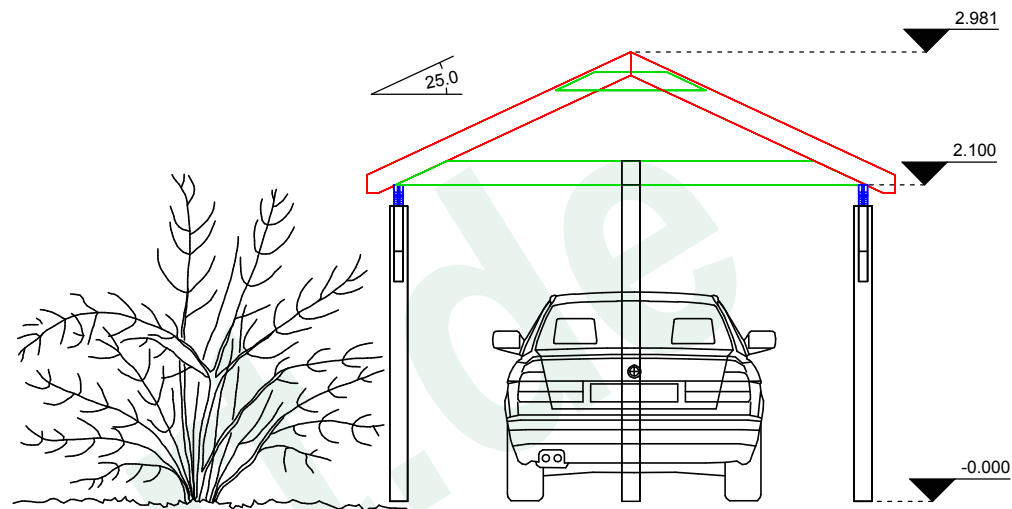

Maßstab: 1 : 75
Grundriss

Maßstab: 1 : 50
Schnitt

Maßstab: 1 : 75
3D-Ansicht

Einzelcarport Satteldach 3,50x7,96 Bianca-L

- Massive Pfosten 12x12
- Durchfahrthöhe 2,10m (lichte Höhe)
- Durchfahrtbreite 2,96m
- Geräteraum 2,58m x 3,20m
- mit Profilholztür und Fenster 0,5mx1,0m fest