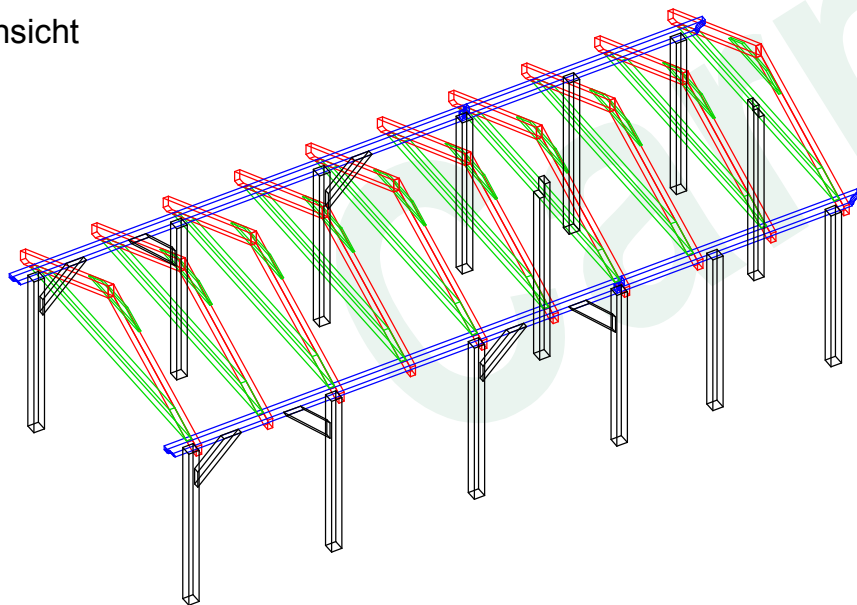

Maßstab: 1 : 75
Grundriss

Maßstab: 1 : 50
Schnitt

Maßstab: 1 : 75
3D-Ansicht

Einzelcarport Satteldach 3,50x7,96 Bianca-L

- Massive Pfosten 12x12
- Durchfahrthöhe 2,10m (lichte Höhe)
- Durchfahrtbreite 2,96m
- Geräteraum 2,58m x 3,20m
- mit Profilholztür und Fenster 0,5mx1,0m fest

Optionen:

- Holzarten: Fichte KVH, BSH, Douglasie
- Holzschutz: Kesseldruckimprägniert, Lasur, Deckfarbe
- Verschiedene Dachdeckungen und Rinnen
- zimmermannsmäßig gezapfte Pfosten mit Eichenholznägeln
- Fachwerkbauweise
- Leimholzbogen