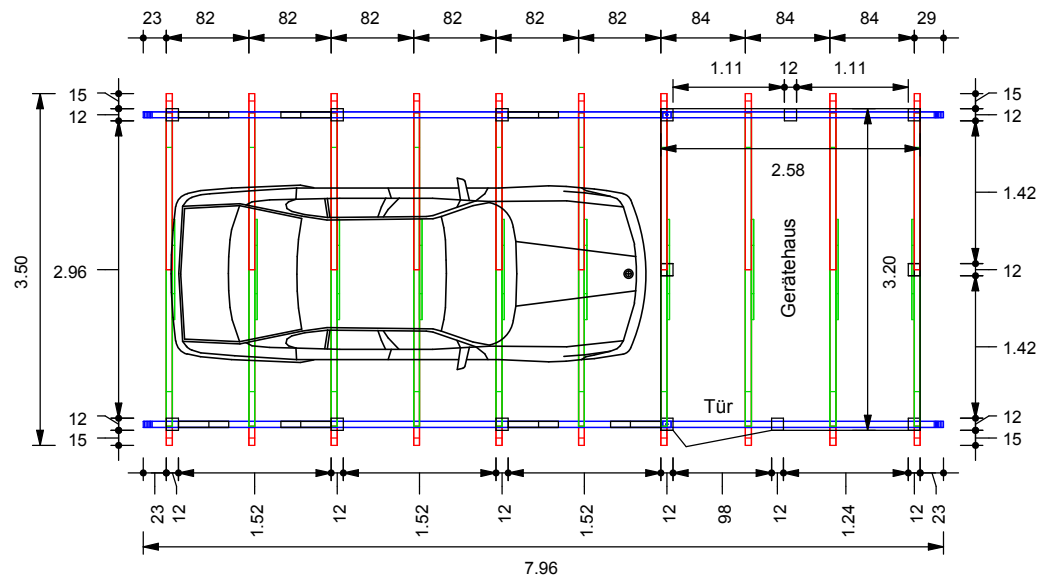

Maßstab: 1 : 75
Grundriss

Maßstab: 1 : 50
Schnitt

Maßstab: 1 : 75
3D-Ansicht

Einzelcarport Satteldach 3,50x7,96 Bianca-L

- Massive Pfosten 12x12
- Durchfahrthöhe 2,10m (lichte Höhe)
- Durchfahrtbreite 2,96m
- Geräteraum 2,58m x 3,20m
- mit Profilholztür und Fenster 0,5mx1,0m fest