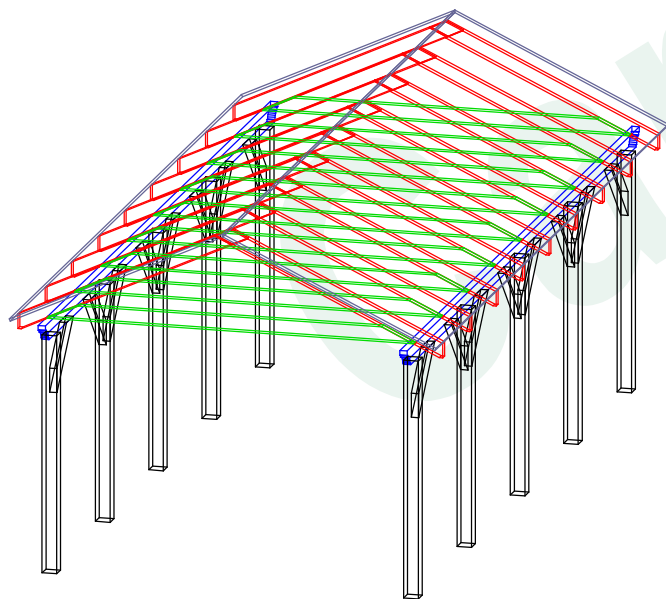

Maßstab: 1 : 75

#### Einzelcarport Satteldach 3,50x7,14 Bianca-M

- Massive Pfosten 12x12
- Durchfahrhöhe 2,10m (lichte Höhe)
- Durchfahrbreite 2,86m
- Geräteraum 1,76m x3,10m
- mit Profilholztür und Fenster 0,5mx1,0m fest

#### Optionen:

- Holzarten: Fichte KVH, BSH, Douglasie
- Holzschutz: Kesseldruckimprägniert, Lasur, Deckfarbe
- Verschiedene Dachdeckungen und Rinnen
- zimmermannsmäßig gezapfte Pfosten mit Eichenholznägeln
- Fachwerkbauweise
- Leimholzbogen