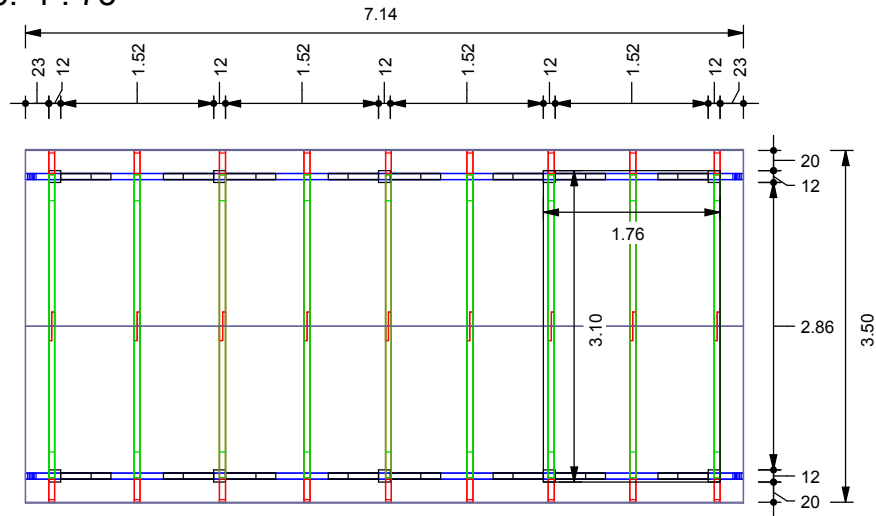

Maßstab: 1 : 75

#### Einzelcarport Satteldach 3,50x7,14 Bianca-M

- Massive Pfosten 12x12
- Durchfahrhöhe 2,10m (lichte Höhe)
- Durchfahrbreite 2,86m
- Geräteraum 1,76m x3,10m
- mit Profilholztür und Fenster 0,5mx1,0m fest