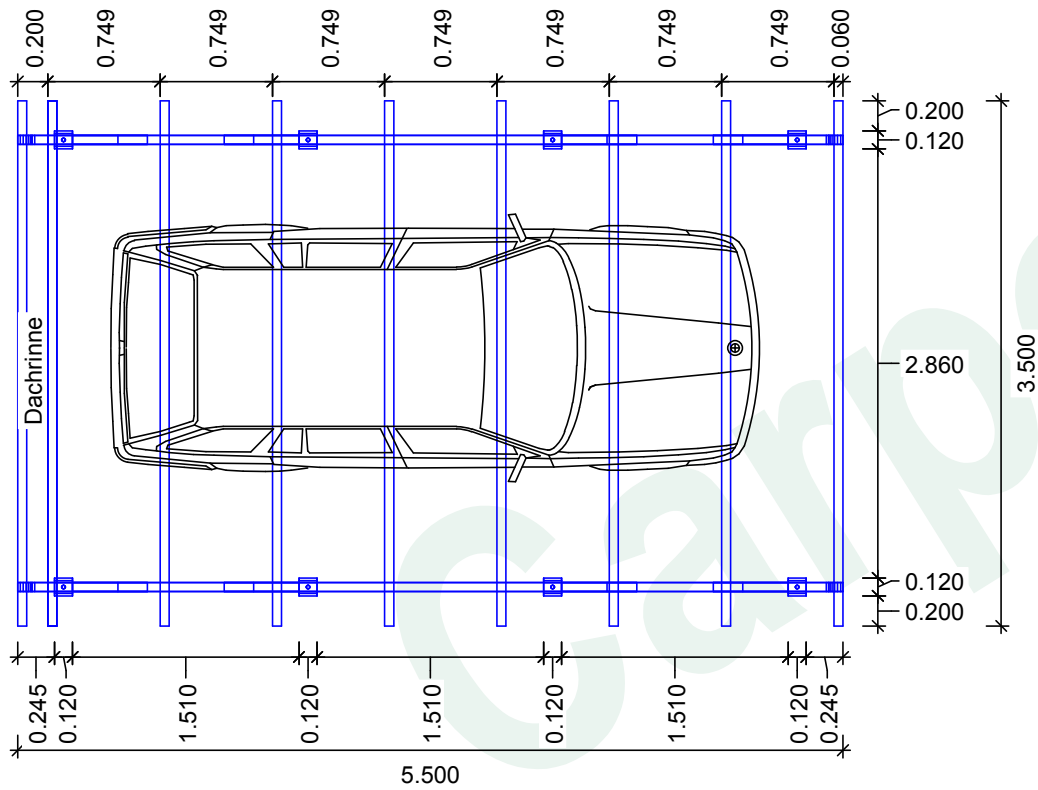

Paket / Element:  
Maßstab: 1 : 50  
3D

Paket / Element:  
Maßstab: 1 : 15  
Detail Pfosten

Paket / Element:  
Maßstab: 1 : 50  
Grundriss

Paket / Element:  
Maßstab: 1 : 50  
Schnitt